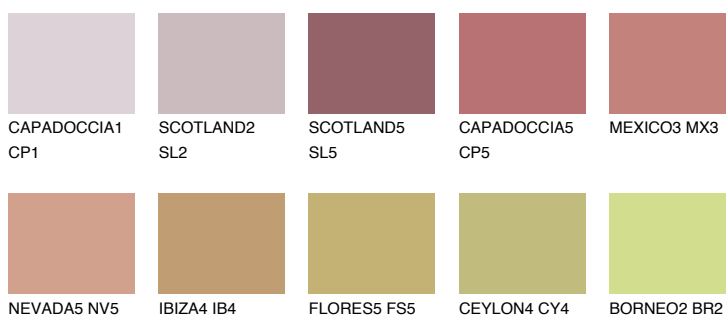

АТАСАМА4 АС4

☾ 29% **TSR** 50%

Matching colours

Цветове

Интензивни

За повече информация за мазилки и бои, вижте на www.ceresit.bg

*Показаните цветове се отнасят за мазилки и бои Ceresit. Поради използването на цифрови техники, представените цветове може да се различават от оригиналните и поради тази причина не могат да се разглеждат като надеждно цветово представяне. Препоръчваме да проверите автентични цветови мостри.