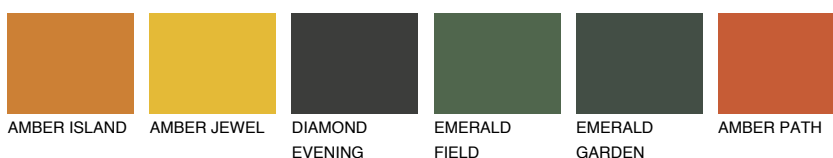

АТАСАМА4 АС4

☾ 29% **TSR** 50%

Matching colours

Цветове

Интензивни

За повече информация за мазилки и бои, вижте на www.ceresit.bg

*Показаните цветове се отнасят за мазилки и бои Ceresit. Поради използването на цифрови техники, представените цветове може да се различават от оригиналните и поради тази причина не могат да се разглеждат като надеждно цветово представяне. Препоръчваме да проверите автентични цветови мостри.