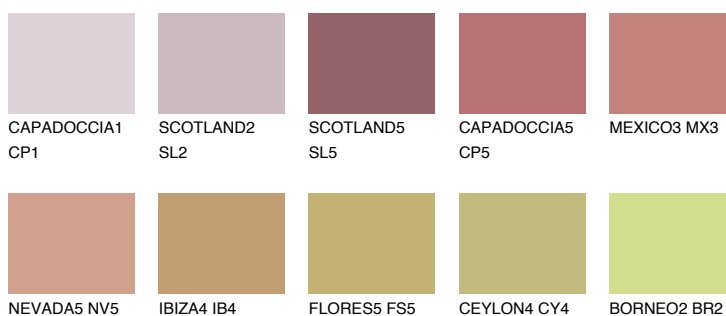

АТАСАМА4 АС4

☀ 29% **TSR 50%**

Matching colours

Цветове

Интензивни

За повече информация за мазилки и бои, вижте на
www.ceresit.bg

*Показаните цветове се отнасят за мазилки и бои Ceresit. Поради използването на цифрови техники, представените цветове може да се различават от оригиналните и поради тази причина не могат да се разглеждат като надеждно цветово представяне. Препоръчваме да проверите автентични цветови мостри.