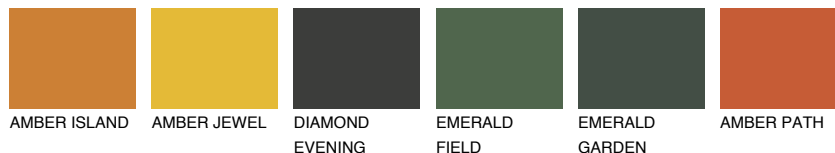

Интензивни