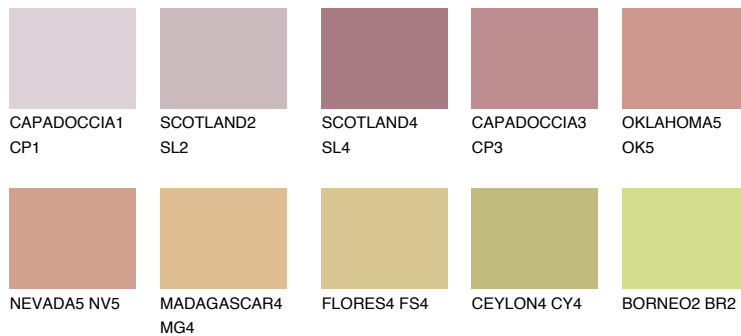

АТАСАМА3 АС3

38% **TSR** 54%

Matching colours

Цветове

Интензивни

За повече информация за мазилки и бои, вижте на www.ceresit.bg

*Показаните цветове се отнасят за мазилки и бои Ceresit. Поради използването на цифрови техники, представените цветове може да се различават от оригиналните и поради тази причина не могат да се разглеждат като надеждно цветово представяне. Препоръчваме да проверите автентични цветови мостри.