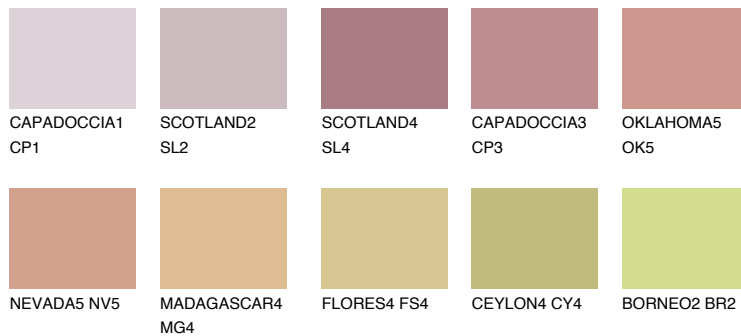

## АТАСАМА3 АС3

38% **TSR** 54%

### Matching colours

#### Цветове

#### Интензивни

За повече информация за мазилки и бои, вижте на [www.ceresit.bg](http://www.ceresit.bg)

\*Показаните цветове се отнасят за мазилки и бои Ceresit. Поради използването на цифрови техники, представените цветове може да се различават от оригиналните и поради тази причина не могат да се разглеждат като надеждно цветово представяне. Препоръчваме да проверите автентични цветови мостри.