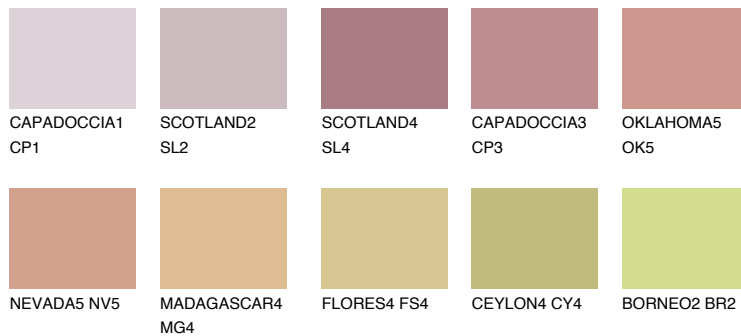

АТАСАМАЗ АС3

38% **TSR** 54%

Matching colours

Цветове

Интензивни

За повече информация за мазилки и бои, вижте на www.ceresit.bg

*Показаните цветове се отнасят за мазилки и бои Ceresit. Поради използването на цифрови техники, представените цветове може да се различават от оригиналните и поради тази причина не могат да се разглеждат като надеждно цветово представяне. Препоръчваме да проверите автентични цветови мостри.