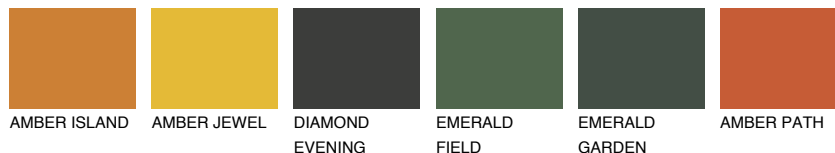

АТАСАМАЗ АС3

38% **TSR** 54%

Matching colours

Цветове

Интензивни

За повече информация за мазилки и бои, вижте на www.ceresit.bg

*Показаните цветове се отнасят за мазилки и бои Ceresit. Поради използването на цифрови техники, представените цветове може да се различават от оригиналните и поради тази причина не могат да се разглеждат като надеждно цветово представяне. Препоръчваме да проверите автентични цветови мостри.