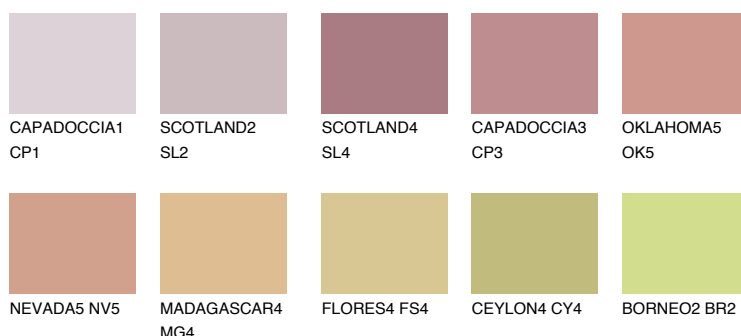

## АТАСАМАЗ АС3

38% **TSR** 54%

### Matching colours

#### Цветове

#### Интензивни

За повече информация за мазилки и бои, вижте на [www.ceresit.bg](http://www.ceresit.bg)

\*Показаните цветове се отнасят за мазилки и бои Ceresit. Поради използването на цифрови техники, представените цветове може да се различават от оригиналните и поради тази причина не могат да се разглеждат като надеждно цветово представяне. Препоръчваме да проверите автентични цветови мостри.