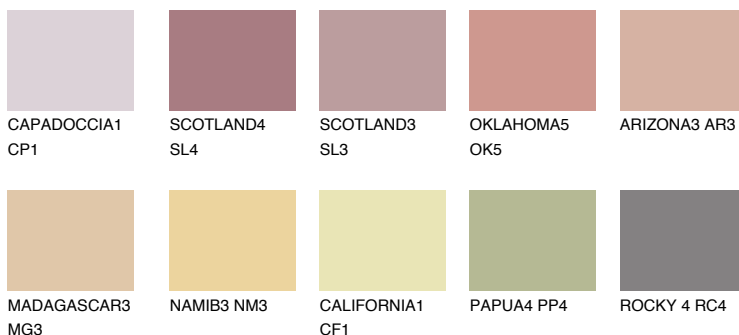

АТАСАМА2 АС2

46% **TSR** 55%

Matching colours

Цветове

Интензивни

За повече информация за мазилки и бои, вижте на
www.ceresit.bg