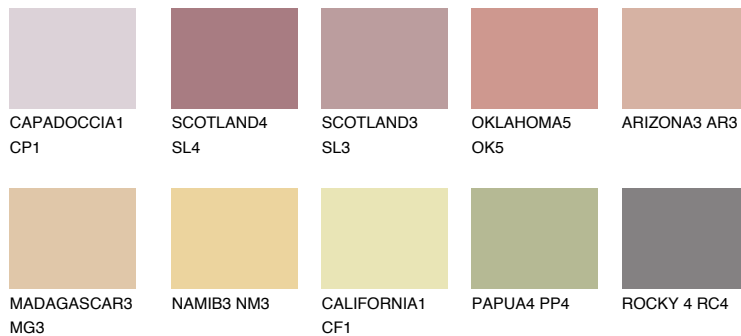

АТАСАМА2 АС2

46% **TSR** 55%

Matching colours

Цветове

Интензивни

За повече информация за мазилки и бои, вижте на
www.ceresit.bg