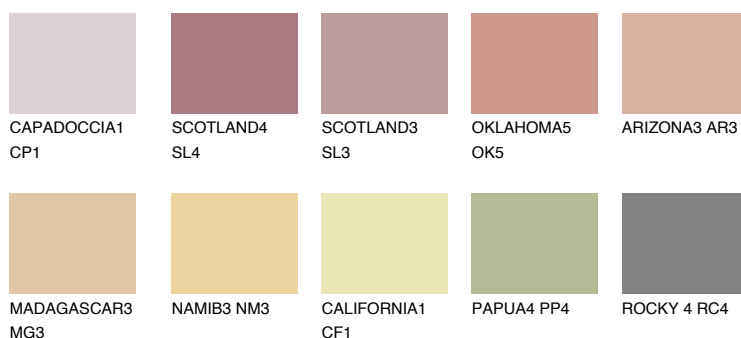

АТАСАМА2 АС2

46% **TSR** 55%

Matching colours

Цветове

Интензивни

За повече информация за мазилки и бои, вижте на
www.ceresit.bg