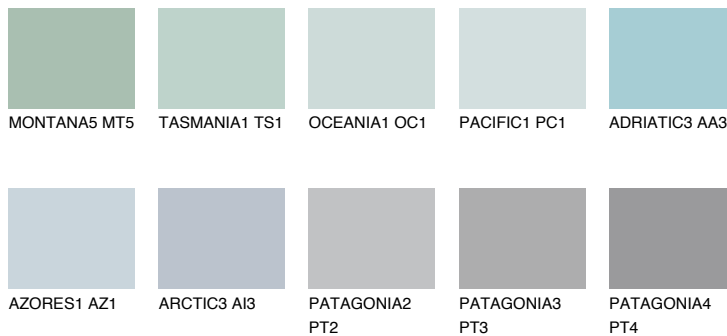


**PACIFIC2 PC2**66% **TSR** 66%**Matching colours****Цветове****Интензивни**

За повече информация за мазилки и бои, вижте на
www.ceresit.bg