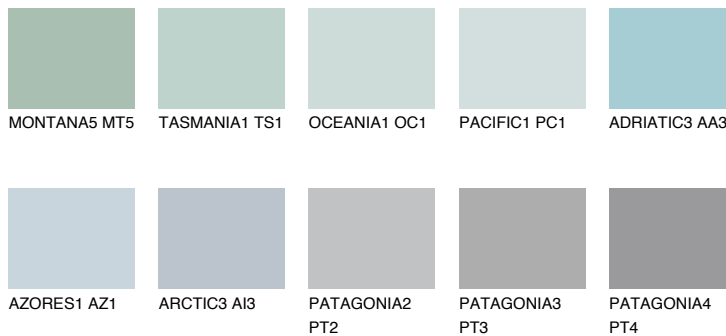

**PACIFIC2 PC2**66% **TSR** 66%**Matching colours****Цветове****Интензивни**

За повече информация за мазилки и бои, вижте на  
[www.ceresit.bg](http://www.ceresit.bg)