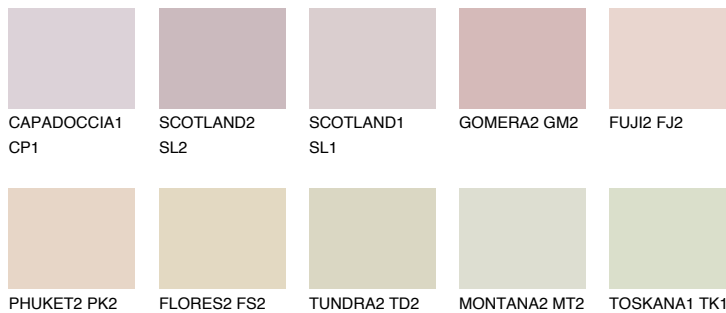


**АТАСАМА1 АС1**65% **TSR** 67%**Matching colours****Цветове****Интензивни**

За повече информация за мазилки и бои, вижте на
www.ceresit.bg

*Показаните цветове се отнасят за мазилки и бои Ceresit. Поради използването на цифрови техники, представените цветове може да се различават от оригиналните и поради тази причина не могат да се разглеждат като надеждно цветово представяне. Препоръчваме да проверите автентични цветови мостри.