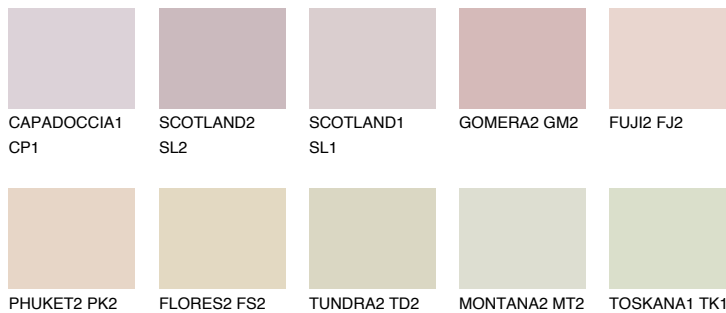

АТАСАМА1 АС1

65% **TSR** 67%

Matching colours

Цветове

Интензивни

За повече информация за мазилки и бои, вижте на
www.ceresit.bg

*Показаните цветове се отнасят за мазилки и бои Ceresit. Поради използването на цифрови техники, представените цветове може да се различават от оригиналните и поради тази причина не могат да се разглеждат като надеждно цветово представяне. Препоръчваме да проверите автентични цветови мостри.