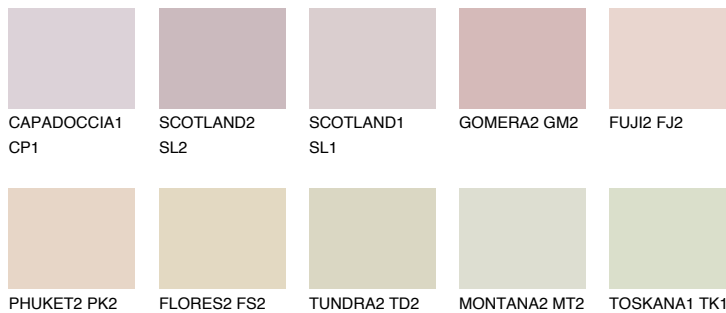


**АТАСАМА1 АС1**65% **TSR** 67%**Matching colours****Цветове****Интензивни**

За повече информация за мазилки и бои, вижте на  
[www.ceresit.bg](http://www.ceresit.bg)