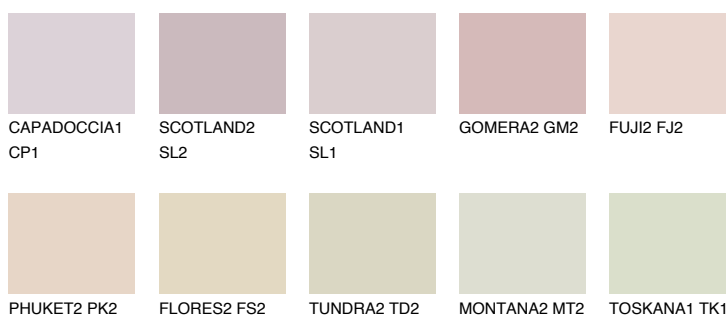

АТАСАМА1 АС1

65% **TSR** 67%

Matching colours

Цветове

Интензивни

За повече информация за мазилки и бои, вижте на
www.ceresit.bg

*Показаните цветове се отнасят за мазилки и бои Ceresit. Поради използването на цифрови техники, представените цветове може да се различават от оригиналните и поради тази причина не могат да се разглеждат като надеждно цветово представяне. Препоръчваме да проверите автентични цветови мостри.