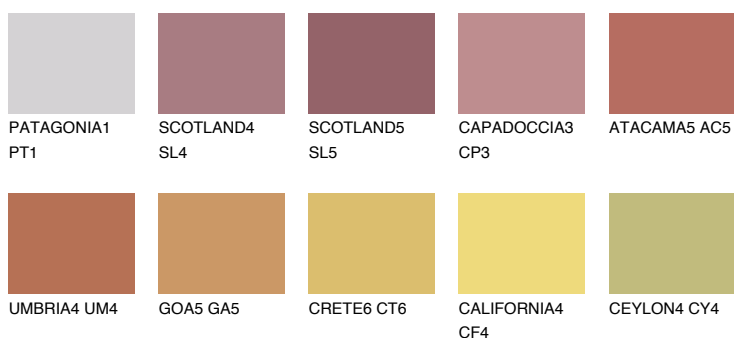

УТАН6 UT6

☀ 23% **TSR 49%**

Matching colours

Цветове

Интензивни

За повече информация за мазилки и бои, вижте на
www.ceresit.bg