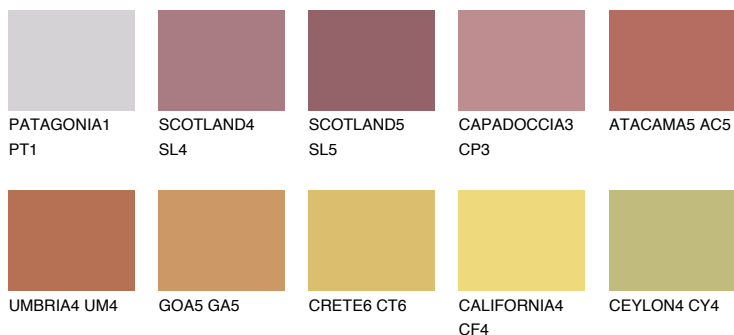

УТАН6 UT6

☀ 23% **TSR** 49%

Matching colours

Цветове

Интензивни

За повече информация за мазилки и бои, вижте на
www.ceresit.bg