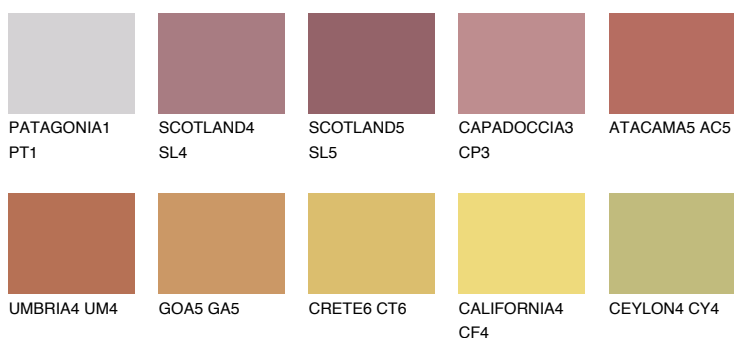

**УТАН6 UT6**

☀ 23% **TSR 49%**

## Matching colours

### Цветове

### Интензивни

За повече информация за мазилки и бои, вижте на  
[www.ceresit.bg](http://www.ceresit.bg)

\*Показаните цветове се отнасят за мазилки и бои Ceresit. Поради използването на цифрови техники, представените цветове може да се различават от оригиналните и поради тази причина не могат да се разглеждат като надеждно цветово представяне. Препоръчваме да проверите автентични цветови мостри.