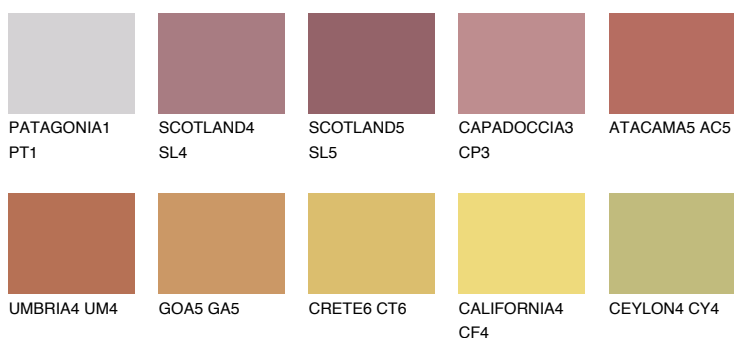

УТАН6 UT6

☀ 23% **TSR 49%**

Matching colours

Цветове

Интензивни

За повече информация за мазилки и бои, вижте на
www.ceresit.bg

*Показаните цветове се отнасят за мазилки и бои Ceresit. Поради използването на цифрови техники, представените цветове може да се различават от оригиналните и поради тази причина не могат да се разглеждат като надеждно цветово представяне. Препоръчваме да проверите автентични цветови мостри.