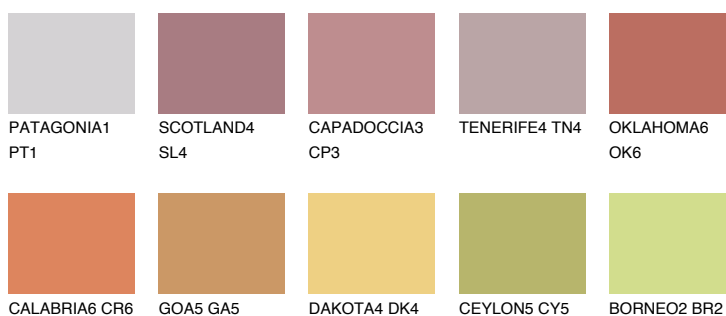

**УТАН5 UT5**

30% **TSR** 52%

## Matching colours

### Цветове

### Интензивни

За повече информация за мазилки и бои, вижте на  
[www.ceresit.bg](http://www.ceresit.bg)

\*Показаните цветове се отнасят за мазилки и бои Ceresit. Поради използването на цифрови техники, представените цветове може да се различават от оригиналните и поради тази причина не могат да се разглеждат като надеждно цветово представяне. Препоръчваме да проверите автентични цветови мостри.