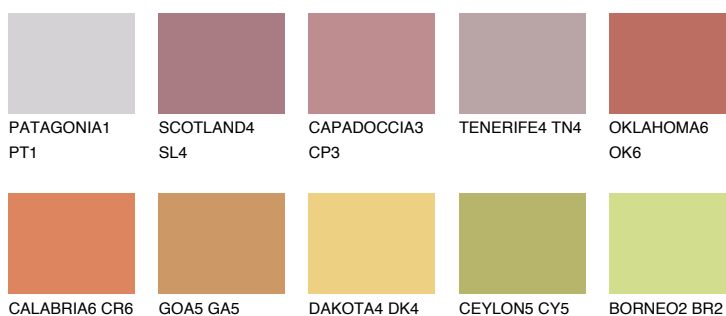

**УТАН5 UT5**

30% **TSR** 52%

## Matching colours

### Цветове