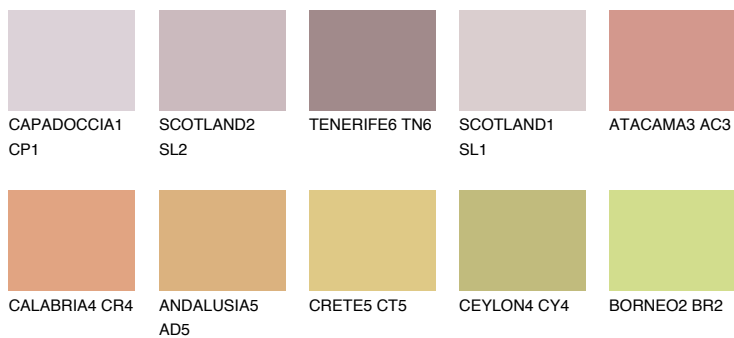

УТАН4 UT4

38% **TSR** 54%

Matching colours

Цветове

Интензивни

За повече информация за мазилки и бои, вижте на
www.ceresit.bg

*Показаните цветове се отнасят за мазилки и бои Ceresit. Поради използването на цифрови техники, представените цветове може да се различават от оригиналните и поради тази причина не могат да се разглеждат като надеждно цветово представяне. Препоръчваме да проверите автентични цветови мостри.