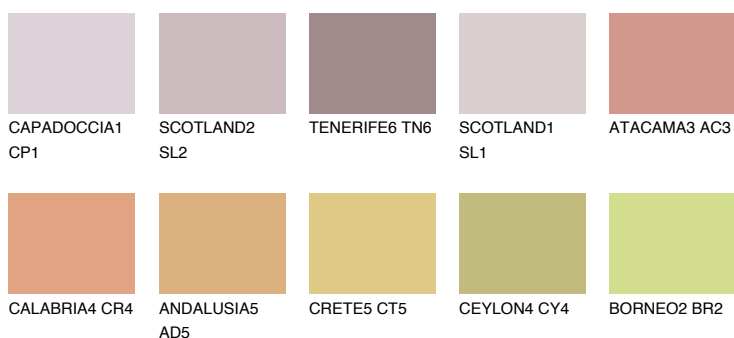

УТАН4 UT4

38% **TSR** 54%

Matching colours

Цветове

Интензивни

За повече информация за мазилки и бои, вижте на
www.ceresit.bg