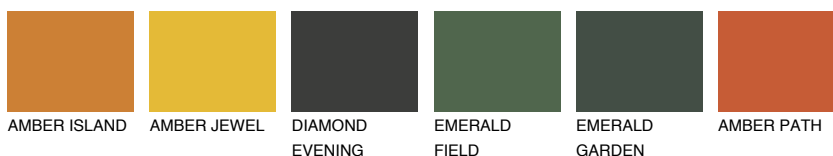

УТАН4 UT4

38% **TSR** 54%

Matching colours

Цветове

Интензивни

За повече информация за мазилки и бои, вижте на
www.ceresit.bg