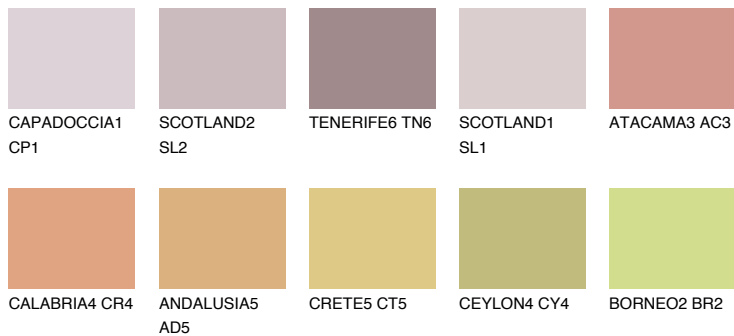

УТАН4 UT4

 38% **TSR** 54%

Matching colours

Цветове

Интензивни

За повече информация за мазилки и бои, вижте на
www.ceresit.bg