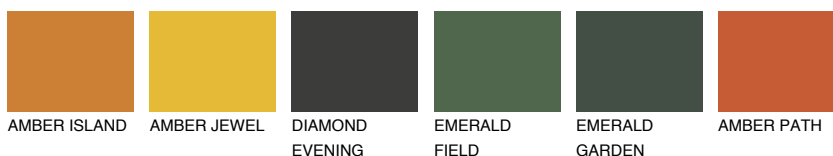

Интензивни