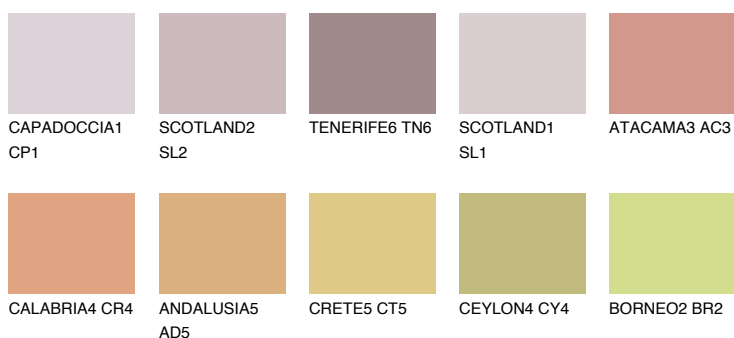

**УТАН4 UT4**

38% **TSR** 54%

## Matching colours

### Цветове

### Интензивни

За повече информация за мазилки и бои, вижте на  
[www.ceresit.bg](http://www.ceresit.bg)

\*Показаните цветове се отнасят за мазилки и бои Ceresit. Поради използването на цифрови техники, представените цветове може да се различават от оригиналните и поради тази причина не могат да се разглеждат като надеждно цветово представяне. Препоръчваме да проверите автентични цветови мостри.