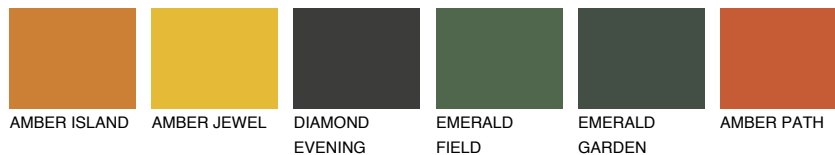

УТАН4 UT4

 38% **TSR** 54%

Matching colours

Цветове

Интензивни

За повече информация за мазилки и бои, вижте на
www.ceresit.bg