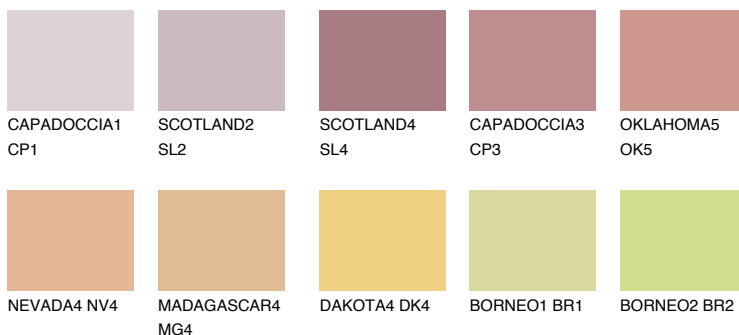

УТАН3 UT3

44% **TSR** 60%

Matching colours

Цветове

Интензивни

За повече информация за мазилки и бои, вижте на www.ceresit.bg

*Показаните цветове се отнасят за мазилки и бои Ceresit. Поради използването на цифрови техники, представените цветове може да се различават от оригиналните и поради тази причина не могат да се разглеждат като надеждно цветово представяне. Препоръчваме да проверите автентични цветови мостри.