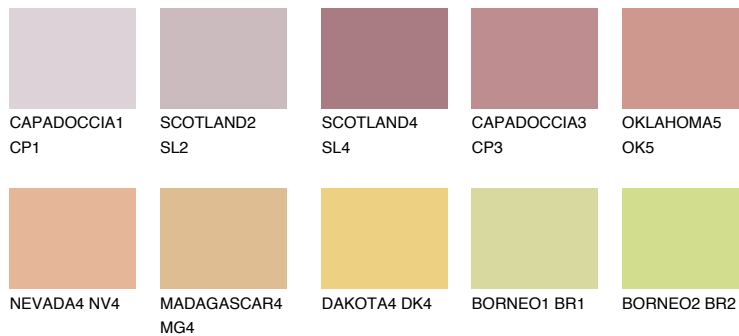

УТАН3 UT3

44% **TSR** 60%

Matching colours

Цветове

Интензивни

За повече информация за мазилки и бои, вижте на
www.ceresit.bg