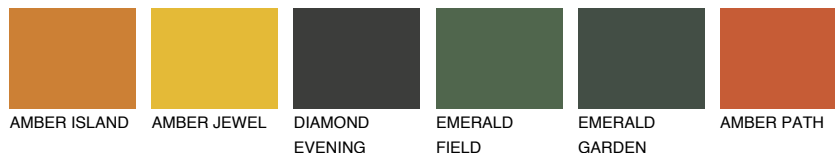

УТАН3 UT3

44% **TSR** 60%

Matching colours

Цветове

Интензивни

За повече информация за мазилки и бои, вижте на
www.ceresit.bg