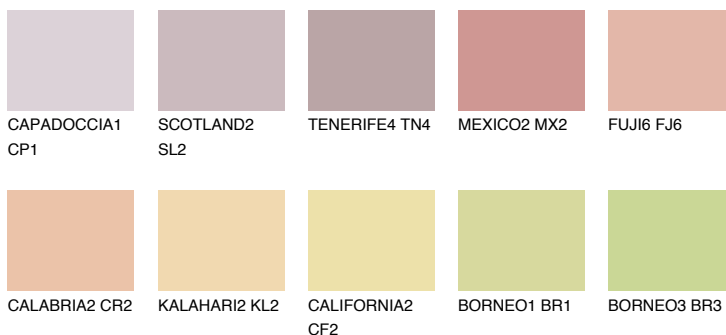

**УТАН2 UT2**

54% **TSR** 61%

## Matching colours

### Цветове

### Интензивни

За повече информация за мазилки и бои, вижте на [www.ceresit.bg](http://www.ceresit.bg)

\*Показаните цветове се отнасят за мазилки и бои Ceresit. Поради използването на цифрови техники, представените цветове може да се различават от оригиналните и поради тази причина не могат да се разглеждат като надеждно цветово представяне. Препоръчваме да проверите автентични цветови мостри.