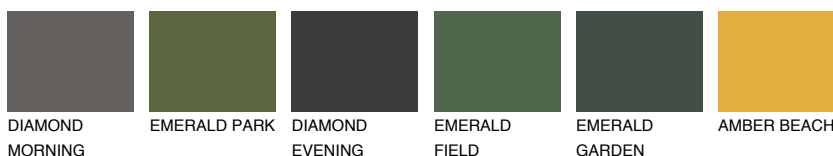

Интензивни