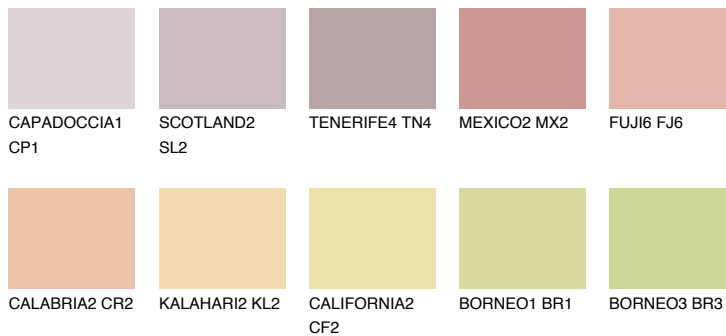

**УТАН2 UT2**54% **TSR** 61%

Matching colours

Цветове

Интензивни

За повече информация за мазилки и бои, вижте на
www.ceresit.bg

*Показаните цветове се отнасят за мазилки и бои Ceresit. Поради използването на цифрови техники, представените цветове може да се различават от оригиналните и поради тази причина не могат да се разглеждат като надеждно цветово представяне. Препоръчваме да проверите автентични цветови мостри.