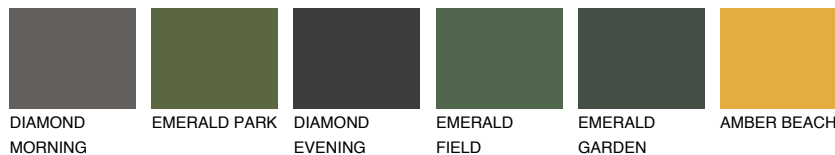

**УТАН2 UT2**54% **TSR** 61%

Matching colours

Цветове

Интензивни

За повече информация за мазилки и бои, вижте на
www.ceresit.bg

*Показаните цветове се отнасят за мазилки и бои Ceresit. Поради използването на цифрови техники, представените цветове може да се различават от оригиналните и поради тази причина не могат да се разглеждат като надеждно цветово представяне. Препоръчваме да проверите автентични цветови мостри.