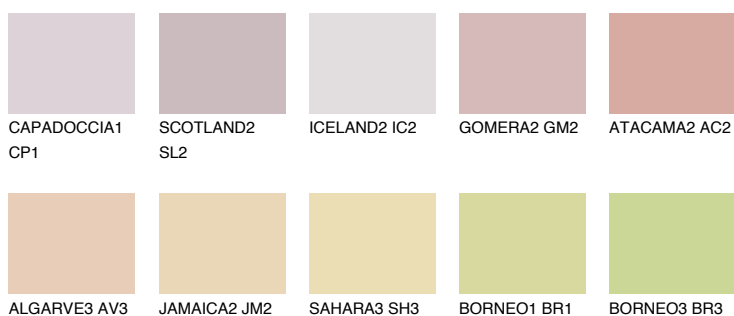

**УТАН1 UT1**61% **TSR** 68%

## Matching colours

### Цветове

### Интензивни

За повече информация за мазилки и бои, вижте на  
[www.ceresit.bg](http://www.ceresit.bg)

\*Показаните цветове се отнасят за мазилки и бои Ceresit. Поради използването на цифрови техники, представените цветове може да се различават от оригиналните и поради тази причина не могат да се разглеждат като надеждно цветово представяне. Препоръчваме да проверите автентични цветови мостри.