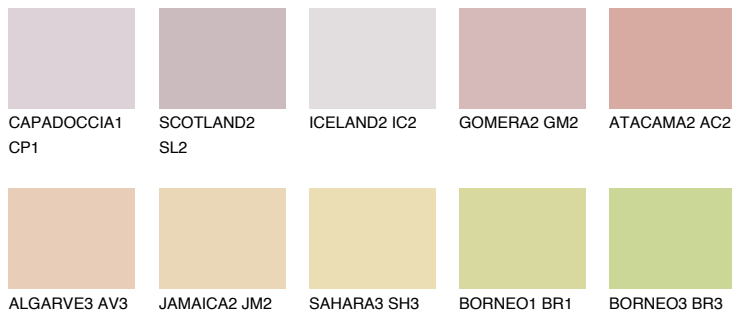

**УТАН1 UT1**61% **TSR** 68%

## Matching colours

### Цветове