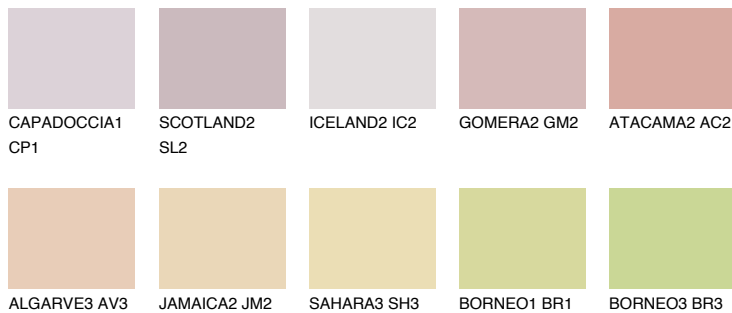

**УТАН1 UT1**61% **TSR** 68%

Matching colours

Цветове

Интензивни

За повече информация за мазилки и бои, вижте на
www.ceresit.bg