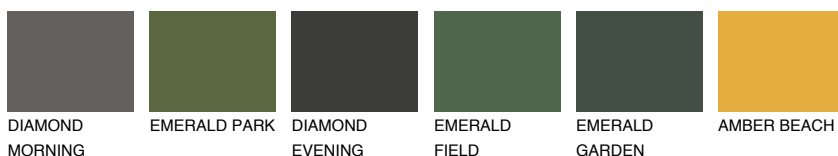

УТАН1 UT1

61% **TSR** 68%

Matching colours

Цветове

Интензивни

За повече информация за мазилки и бои, вижте на www.ceresit.bg

*Показаните цветове се отнасят за мазилки и бои Ceresit. Поради използването на цифрови техники, представените цветове може да се различават от оригиналните и поради тази причина не могат да се разглеждат като надеждно цветово представяне. Препоръчваме да проверите автентични цветови мостри.