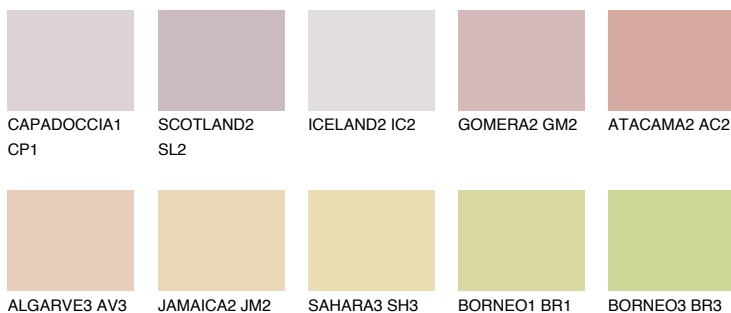

УТАН1 UT1

61% **TSR** 68%

Matching colours

Цветове

Интензивни

За повече информация за мазилки и бои, вижте на www.ceresit.bg

*Показаните цветове се отнасят за мазилки и бои Ceresit. Поради използването на цифрови техники, представените цветове може да се различават от оригиналните и поради тази причина не могат да се разглеждат като надеждно цветово представяне. Препоръчваме да проверите автентични цветови мостри.