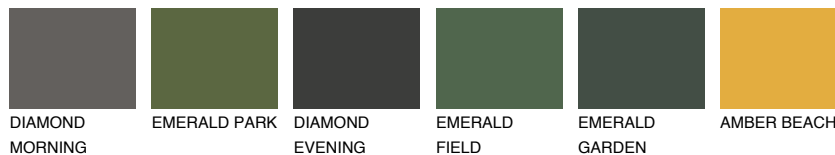

**УТАН1 UT1**61% **TSR** 68%

Matching colours

Цветове

Интензивни

За повече информация за мазилки и бои, вижте на
www.ceresit.bg