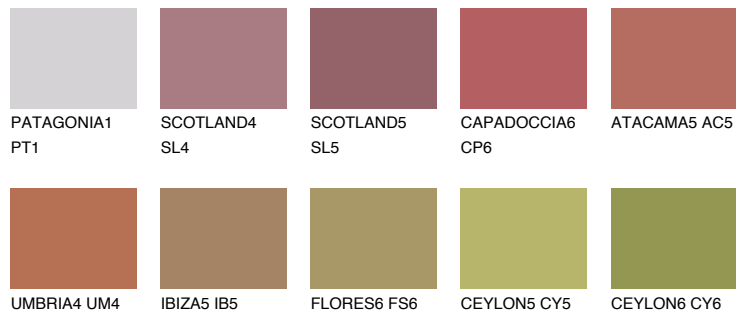


**ОКЛАНОМА6 ОК6**☀ 23% **TSR 43%**

## Matching colours

### Цветове

### Интензивни

За повече информация за мазилки и бои, вижте на  
[www.ceresit.bg](http://www.ceresit.bg)

\*Показаните цветове се отнасят за мазилки и бои Ceresit. Поради използването на цифрови техники, представените цветове може да се различават от оригиналните и поради тази причина не могат да се разглеждат като надеждно цветово представяне. Препоръчваме да проверите автентични цветови мостри.