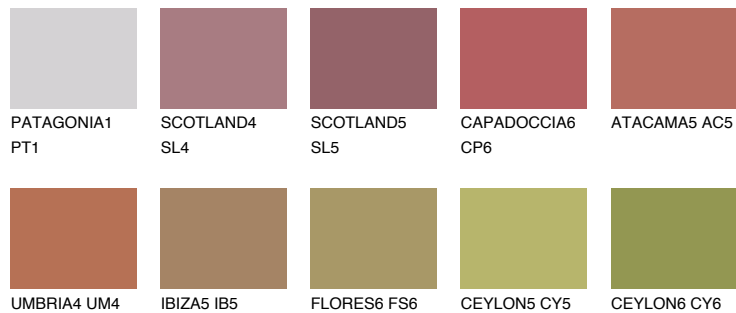

ОКЛАНОМА6 ОК6

☀ 23% **TSR 43%**

Matching colours

Цветове

Интензивни

За повече информация за мазилки и бои, вижте на
www.ceresit.bg