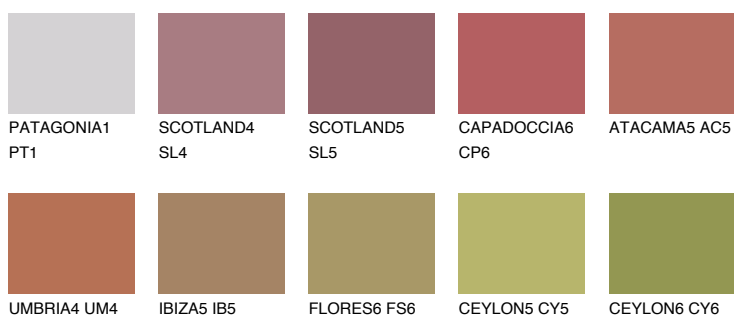

**ОКЛАНОМА6 ОК6**☀ 23% **TSR 43%**

Matching colours

Цветове

Интензивни

За повече информация за мазилки и бои, вижте на
www.ceresit.bg

*Показаните цветове се отнасят за мазилки и бои Ceresit. Поради използването на цифрови техники, представените цветове може да се различават от оригиналните и поради тази причина не могат да се разглеждат като надеждно цветово представяне. Препоръчваме да проверите автентични цветови мостри.