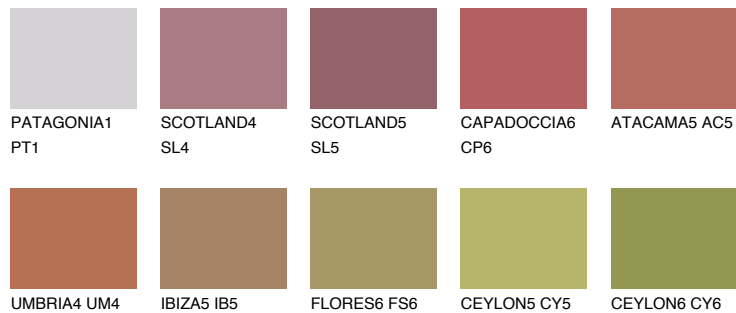

**ОКЛАНОМА6 ОК6**☀ 23% **TSR 43%**

Matching colours

Цветове

Интензивни

За повече информация за мазилки и бои, вижте на
www.ceresit.bg