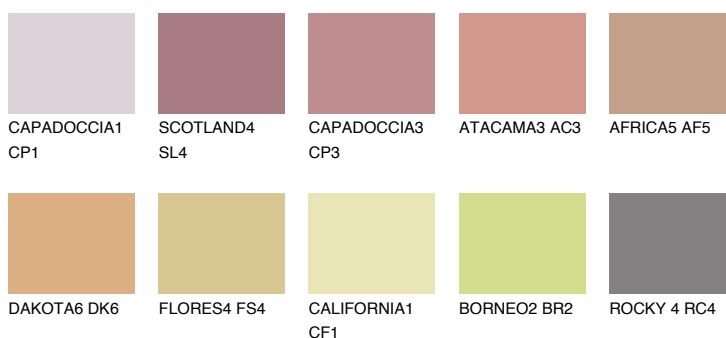

ОКЛАНОМА5 ОК5

37% TSR 52%

Matching colours

Цветове

Интензивни

За повече информация за мазилки и бои, вижте на www.ceresit.bg

*Показаните цветове се отнасят за мазилки и бои Ceresit. Поради използването на цифрови техники, представените цветове може да се различават от оригиналните и поради тази причина не могат да се разглеждат като надеждно цветово представяне. Препоръчваме да проверите автентични цветови мостри.