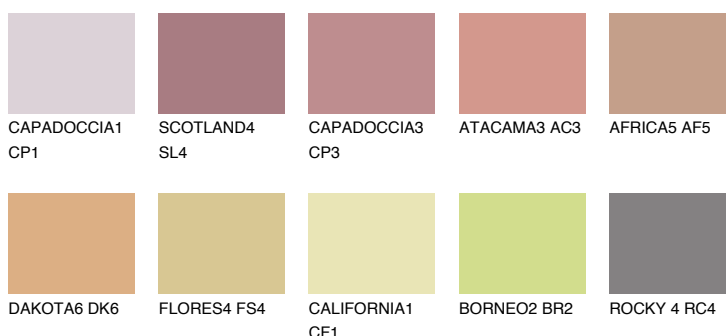

**ОКЛАНОМА5 ОК5**

37% **TSR** 52%

## Matching colours

### Цветове