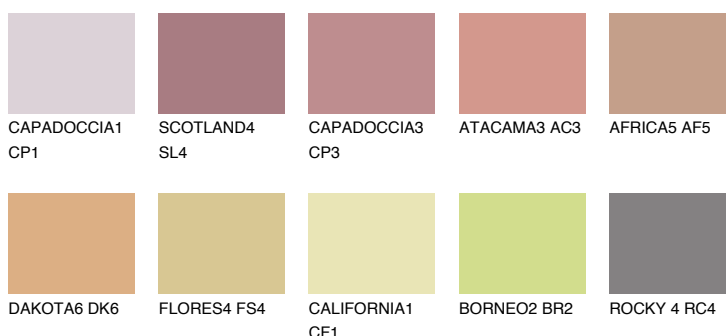

ОКЛАНОМА5 ОК5

37% TSR 52%

Matching colours

Цветове

Интензивни

За повече информация за мазилки и бои, вижте на www.ceresit.bg

*Показаните цветове се отнасят за мазилки и бои Ceresit. Поради използването на цифрови техники, представените цветове може да се различават от оригиналните и поради тази причина не могат да се разглеждат като надеждно цветово представяне. Препоръчваме да проверите автентични цветови мостри.