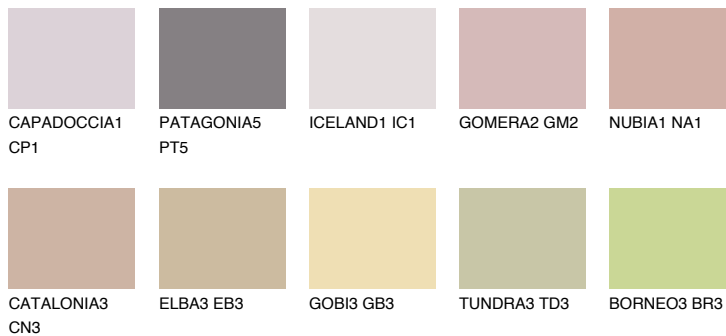

ОКЛАНОМА4 ОК448% **TSR** 52%**Matching colours****Цветове****Интензивни**

За повече информация за мазилки и бои, вижте на
www.ceresit.bg

*Показаните цветове се отнасят за мазилки и бои Ceresit. Поради използването на цифрови техники, представените цветове може да се различават от оригиналните и поради тази причина не могат да се разглеждат като надеждно цветово представяне. Препоръчваме да проверите автентични цветови мостри.