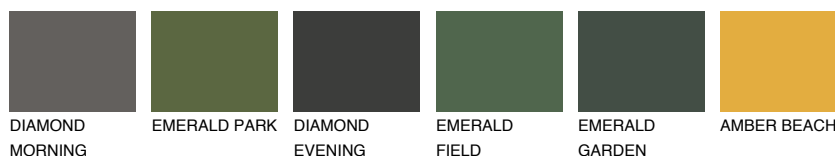

ОКЛАНОМА4 ОК448% **TSR** 52%**Matching colours****Цветове****Интензивни**

За повече информация за мазилки и бои, вижте на
www.ceresit.bg

*Показаните цветове се отнасят за мазилки и бои Ceresit. Поради използването на цифрови техники, представените цветове може да се различават от оригиналните и поради тази причина не могат да се разглеждат като надеждно цветово представяне. Препоръчваме да проверите автентични цветови мостри.