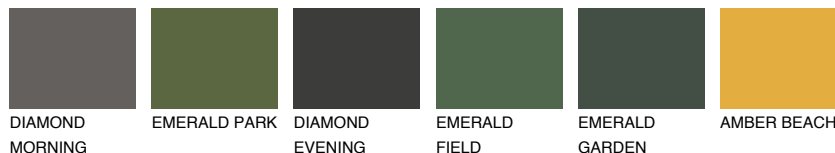

ОКЛАНОМА4 ОК448% **TSR** 52%**Matching colours****Цветове****Интензивни**

За повече информация за мазилки и бои, вижте на
www.ceresit.bg

*Показаните цветове се отнасят за мазилки и бои Ceresit. Поради използването на цифрови техники, представените цветове може да се различават от оригиналните и поради тази причина не могат да се разглеждат като надеждно цветово представяне. Препоръчваме да проверите автентични цветови мостри.