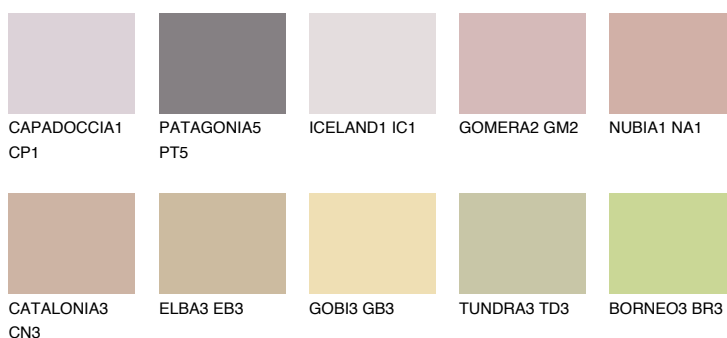

ОКЛАНОМА4 ОК4

48% **TSR** 52%

Matching colours

Цветове

Интензивни

За повече информация за мазилки и бои, вижте на www.ceresit.bg

*Показаните цветове се отнасят за мазилки и бои Ceresit. Поради използването на цифрови техники, представените цветове може да се различават от оригиналните и поради тази причина не могат да се разглеждат като надеждно цветово представяне. Препоръчваме да проверите автентични цветови мостри.