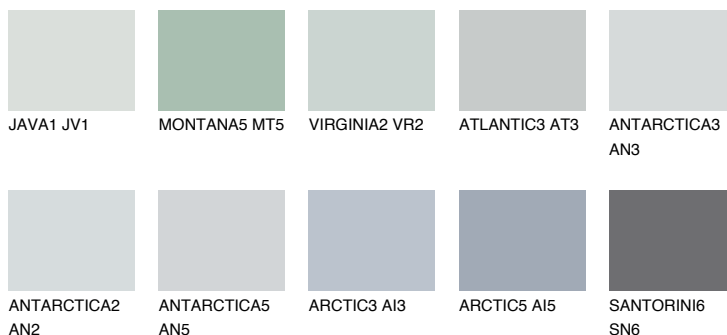

PACIFIC1 PC1

72% **TSR** 68%

Matching colours

Цветове

Интензивни

За повече информация за мазилки и бои, вижте на
www.ceresit.bg