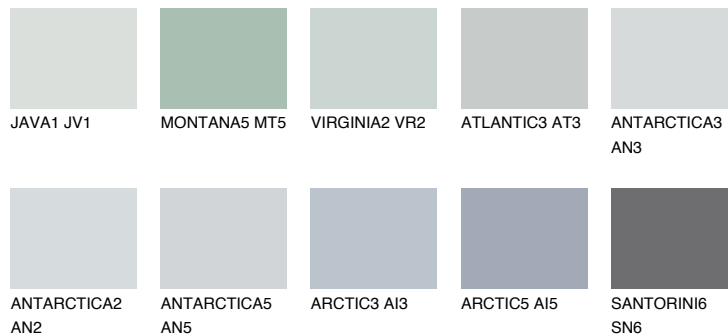

**PACIFIC1 PC1**

72% **TSR** 68%

## Matching colours

### Цвето̀ве