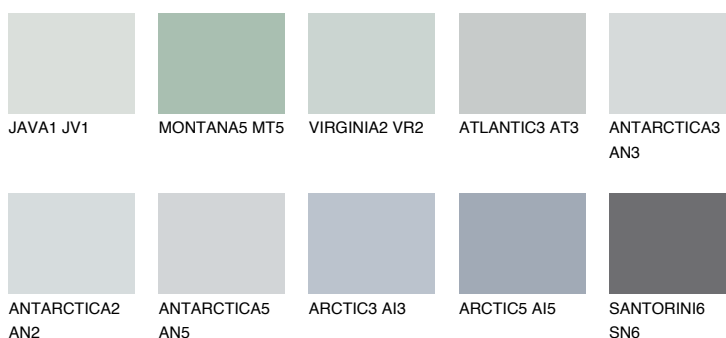

**PACIFIC1 PC1**

72% **TSR** 68%

## Matching colours

### Цветове