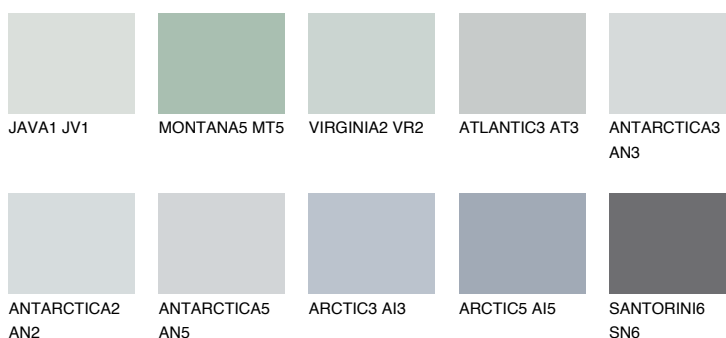

PACIFIC1 PC1

72% **TSR** 68%

Matching colours

Цветове

Интензивни

За повече информация за мазилки и бои, вижте на
www.ceresit.bg