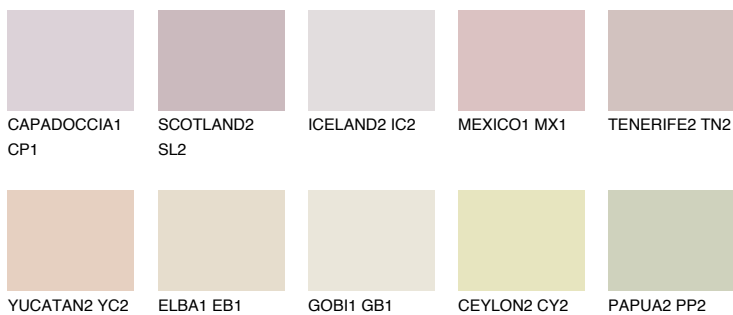

## ОКЛАНОМАЗ ОКЗ

60% TSR 62%

### Matching colours

#### Цветове

#### Интензивни

За повече информация за мазилки и бои, вижте на [www.ceresit.bg](http://www.ceresit.bg)

\*Показаните цветове се отнасят за мазилки и бои Ceresit. Поради използването на цифрови техники, представените цветове може да се различават от оригиналните и поради тази причина не могат да се разглеждат като надеждно цветово представяне. Препоръчваме да проверите автентични цветови мостри.