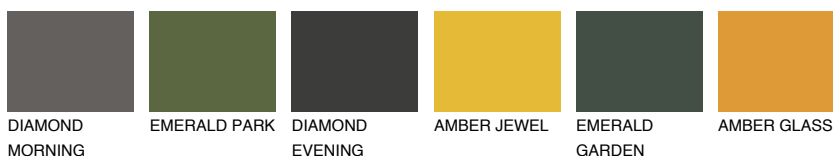

Интензивни