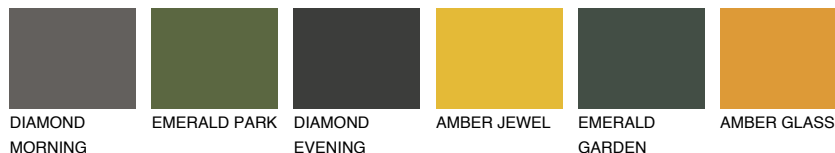

ОКЛАНОМАЗ ОК3

60% TSR 62%

Matching colours

Цветове

Интензивни

За повече информация за мазилки и бои, вижте на
www.ceresit.bg

*Показаните цветове се отнасят за мазилки и бои Ceresit. Поради използването на цифрови техники, представените цветове може да се различават от оригиналните и поради тази причина не могат да се разглеждат като надеждно цветово представяне. Препоръчваме да проверите автентични цветови мостри.