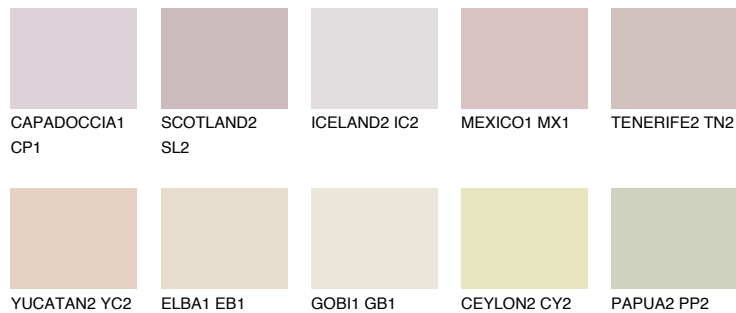

ОКЛАНОМАЗ ОКЗ

60% TSR 62%

Matching colours

Цветове

Интензивни

За повече информация за мазилки и бои, вижте на
www.ceresit.bg