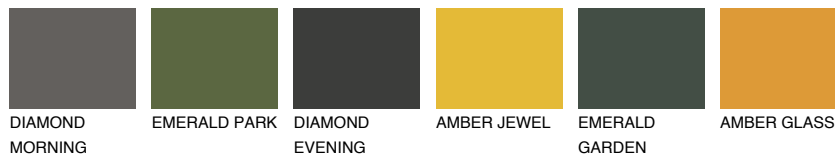

ОКЛАНОМАЗ ОКЗ

60% TSR 62%

Matching colours

Цветове

Интензивни

За повече информация за мазилки и бои, вижте на
www.ceresit.bg