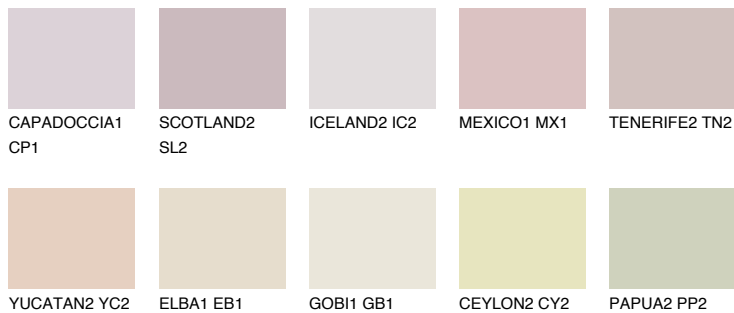

ОКЛАНОМАЗ ОК3

60% TSR 62%

Matching colours

Цветове

Интензивни

За повече информация за мазилки и бои, вижте на
www.ceresit.bg

*Показаните цветове се отнасят за мазилки и бои Ceresit. Поради използването на цифрови техники, представените цветове може да се различават от оригиналните и поради тази причина не могат да се разглеждат като надеждно цветово представяне. Препоръчваме да проверите автентични цветови мостри.