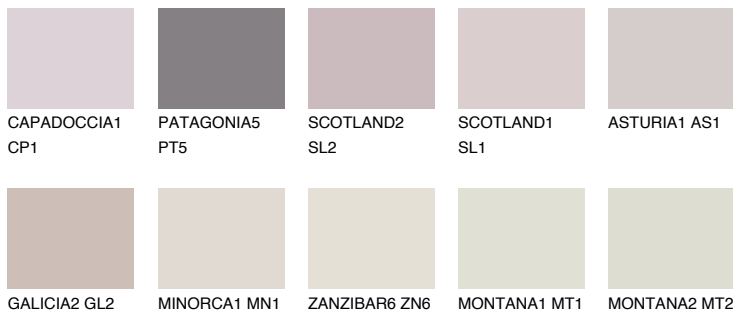

**ОКЛАНОМА2 ОК2**69% **TSR** 72%**Matching colours****Цветове****Интензивни**

За повече информация за мазилки и бои, вижте на  
[www.ceresit.bg](http://www.ceresit.bg)

\*Показаните цветове се отнасят за мазилки и бои Ceresit. Поради използването на цифрови техники, представените цветове може да се различават от оригиналните и поради тази причина не могат да се разглеждат като надеждно цветово представяне. Препоръчваме да проверите автентични цветови мостри.