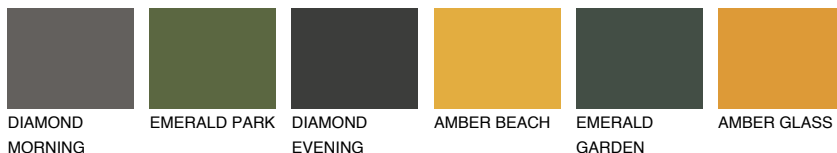

**ОКЛАНОМА2 ОК2**69% **TSR** 72%**Matching colours****Цветове****Интензивни**

За повече информация за мазилки и бои, вижте на  
[www.ceresit.bg](http://www.ceresit.bg)

\*Показаните цветове се отнасят за мазилки и бои Ceresit. Поради използването на цифрови техники, представените цветове може да се различават от оригиналните и поради тази причина не могат да се разглеждат като надеждно цветово представяне. Препоръчваме да проверите автентични цветови мостри.