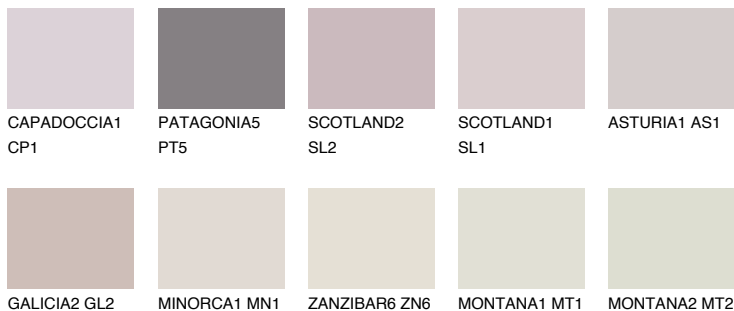

**ОКЛАНОМА2 ОК2**69% **TSR** 72%**Matching colours****Цветове****Интензивни**

За повече информация за мазилки и бои, вижте на  
[www.ceresit.bg](http://www.ceresit.bg)

\*Показаните цветове се отнасят за мазилки и бои Ceresit. Поради използването на цифрови техники, представените цветове може да се различават от оригиналните и поради тази причина не могат да се разглеждат като надеждно цветово представяне. Препоръчваме да проверите автентични цветови мостри.