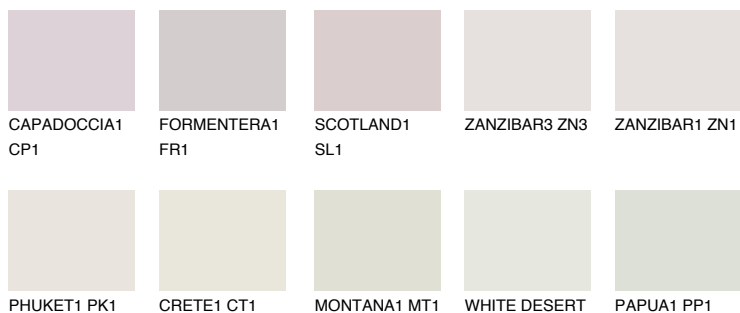

ОКЛАНОМА1 ОК1

77% **TSR** 72%

Matching colours

Цветове

Интензивни

За повече информация за мазилки и бои, вижте на
www.ceresit.bg