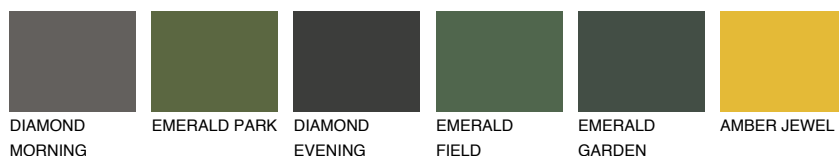

ОКЛАНОМА1 ОК1

77% **TSR** 72%

Matching colours

Цветове

Интензивни

За повече информация за мазилки и бои, вижте на
www.ceresit.bg