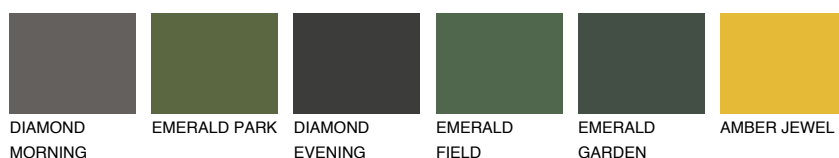

Интензивни