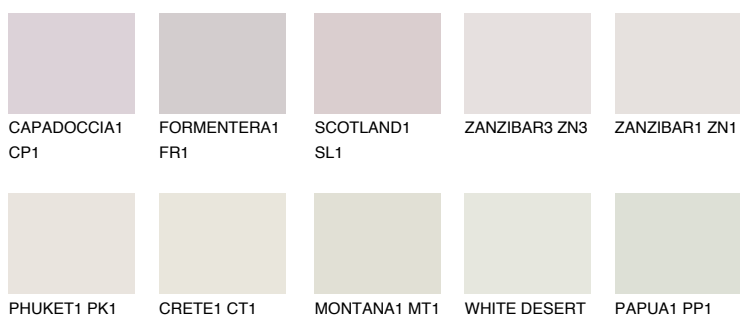

**ОКЛАНОМА1 ОК1**77% **TSR** 72%

## Matching colours

### Цветове