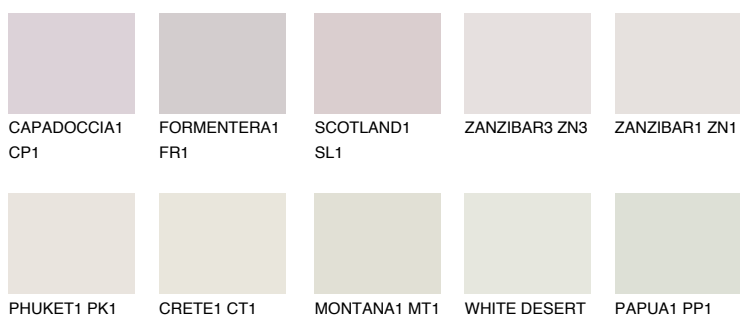

ОКЛАНОМА1 ОК1

77% **TSR** 72%

Matching colours

Цветове