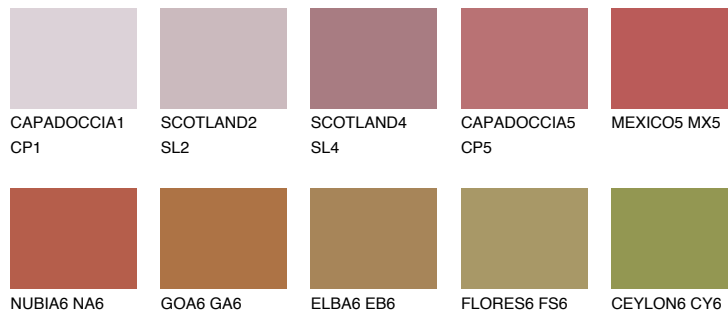

**MEXICO6 MX6**12% **TSR 38%**

Matching colours

Цветове

Интензивни

За повече информация за мазилки и бои, вижте на
www.ceresit.bg

*Показаните цветове се отнасят за мазилки и бои Ceresit. Поради използването на цифрови техники, представените цветове може да се различават от оригиналните и поради тази причина не могат да се разглеждат като надеждно цветово представяне. Препоръчваме да проверите автентични цветови мостри.