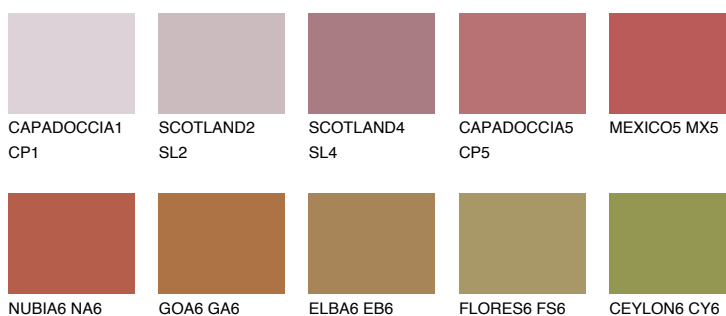

MEXICO6 MX6

12% **TSR 38%**

Matching colours

Цветове

Интензивни

За повече информация за мазилки и бои, вижте на www.ceresit.bg

*Показаните цветове се отнасят за мазилки и бои Ceresit. Поради използването на цифрови техники, представените цветове може да се различават от оригиналните и поради тази причина не могат да се разглеждат като надеждно цветово представяне. Препоръчваме да проверите автентични цветови мостри.