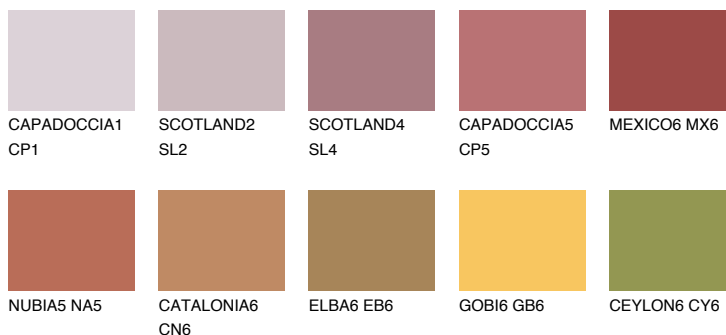

MEXICO5 MX5

19% **TSR** 45%

Matching colours

Цветове

Интензивни

За повече информация за мазилки и бои, вижте на
www.ceresit.bg

*Показаните цветове се отнасят за мазилки и бои Ceresit. Поради използването на цифрови техники, представените цветове може да се различават от оригиналните и поради тази причина не могат да се разглеждат като надеждно цветово представяне. Препоръчваме да проверите автентични цветови мостри.