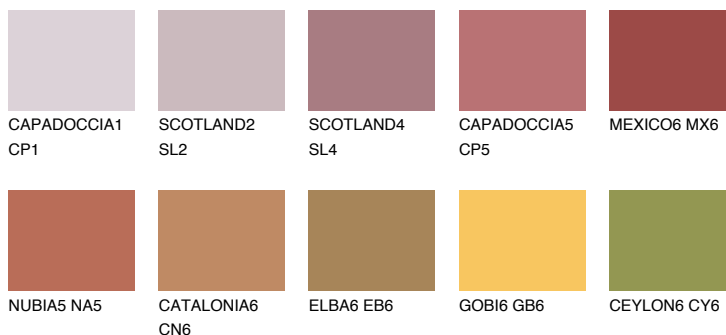

**MEXICO5 MX5**19% **TSR** 45%

## Matching colours

### Цветове

### Интензивни

За повече информация за мазилки и бои, вижте на  
[www.ceresit.bg](http://www.ceresit.bg)

\*Показаните цветове се отнасят за мазилки и бои Ceresit. Поради използването на цифрови техники, представените цветове може да се различават от оригиналните и поради тази причина не могат да се разглеждат като надеждно цветово представяне. Препоръчваме да проверите автентични цветови мостри.