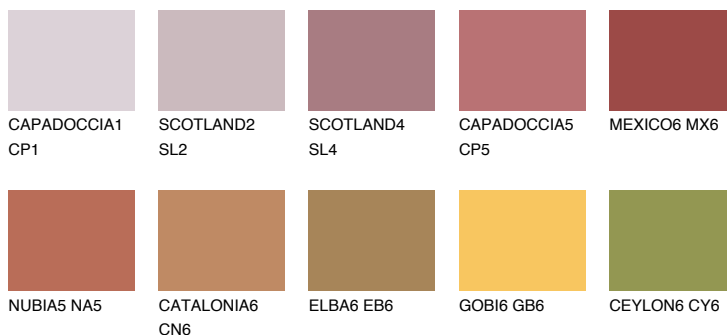

**MEXICO5 MX5**

19% **TSR** 45%

## Matching colours

### Цветове

### Интензивни

За повече информация за мазилки и бои, вижте на [www.ceresit.bg](http://www.ceresit.bg)

\*Показаните цветове се отнасят за мазилки и бои Ceresit. Поради използването на цифрови техники, представените цветове може да се различават от оригиналните и поради тази причина не могат да се разглеждат като надеждно цветово представяне. Препоръчваме да проверите автентични цветови мостри.