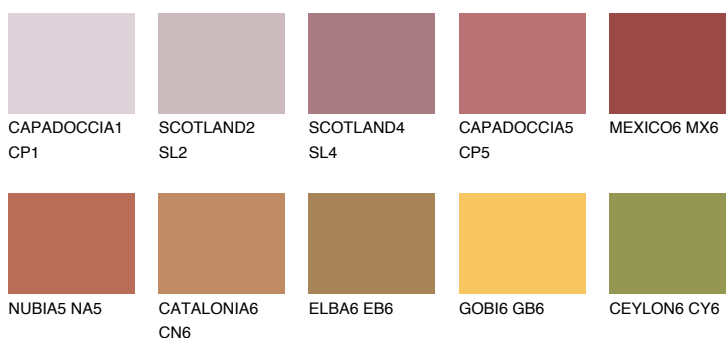

**MEXICO5 MX5**19% **TSR** 45%

## Matching colours

### Цветове

### Интензивни

За повече информация за мазилки и бои, вижте на  
[www.ceresit.bg](http://www.ceresit.bg)

\*Показаните цветове се отнасят за мазилки и бои Ceresit. Поради използването на цифрови техники, представените цветове може да се различават от оригиналните и поради тази причина не могат да се разглеждат като надеждно цветово представяне. Препоръчваме да проверите автентични цветови мостри.