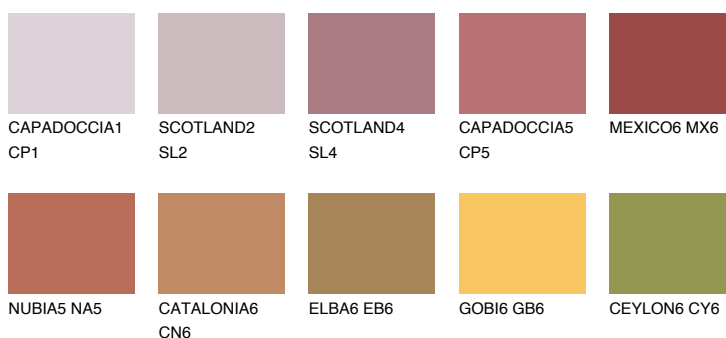

**MEXICO5 MX5**19% **TSR** 45%

Matching colours

Цветове

Интензивни

За повече информация за мазилки и бои, вижте на
www.ceresit.bg

*Показаните цветове се отнасят за мазилки и бои Ceresit. Поради използването на цифрови техники, представените цветове може да се различават от оригиналните и поради тази причина не могат да се разглеждат като надеждно цветово представяне. Препоръчваме да проверите автентични цветови мостри.