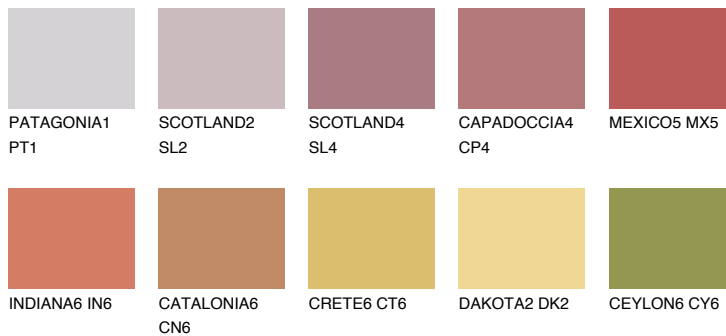

**MEXICO4 MX4**☀ 23% **TSR 47%**

Matching colours

Цветове

Интензивни

За повече информация за мазилки и бои, вижте на
www.ceresit.bg

*Показаните цветове се отнасят за мазилки и бои Ceresit. Поради използването на цифрови техники, представените цветове може да се различават от оригиналните и поради тази причина не могат да се разглеждат като надеждно цветово представяне. Препоръчваме да проверите автентични цветови мостри.