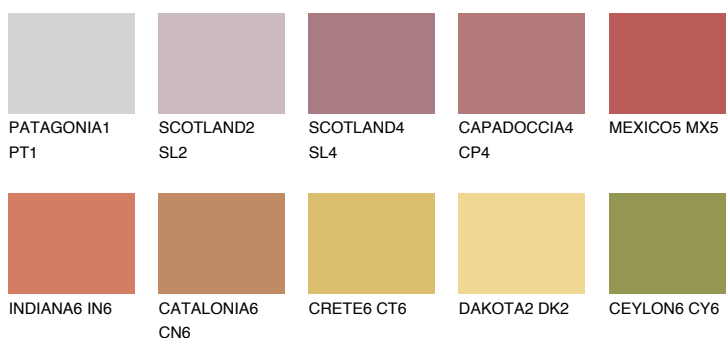

**MEXICO4 MX4**

☀ 23% **TSR** 47%

## Matching colours

### Цветове

### Интензивни

За повече информация за мазилки и бои, вижте на  
[www.ceresit.bg](http://www.ceresit.bg)

\*Показаните цветове се отнасят за мазилки и бои Ceresit. Поради използването на цифрови техники, представените цветове може да се различават от оригиналните и поради тази причина не могат да се разглеждат като надеждно цветово представяне. Препоръчваме да проверите автентични цветови мостри.