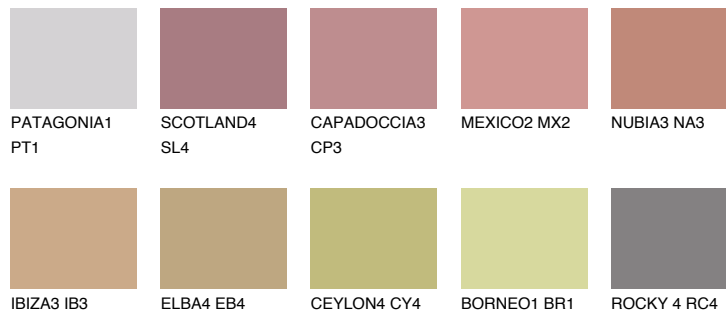


**MEXICO3 MX3**☾ 29% **TSR 43%****Matching colours****Цветове****Интензивни**

За повече информация за мазилки и бои, вижте на
www.ceresit.bg

*Показаните цветове се отнасят за мазилки и бои Ceresit. Поради използването на цифрови техники, представените цветове може да се различават от оригиналните и поради тази причина не могат да се разглеждат като надеждно цветово представяне. Препоръчваме да проверите автентични цветови мостри.