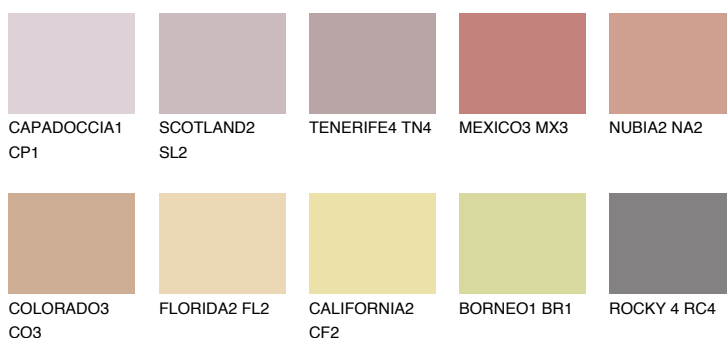

**MEXICO2 MX2**

☀ 38% **TSR 50%**

## Matching colours

### Цветове