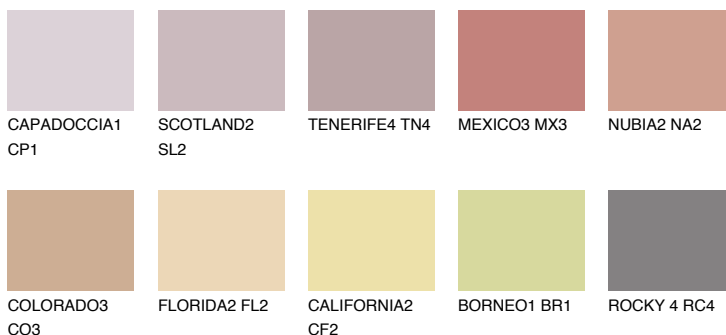

MEXICO2 MX2

☀ 38% **TSR 50%**

Matching colours

Цветове

Интензивни

За повече информация за мазилки и бои, вижте на
www.ceresit.bg