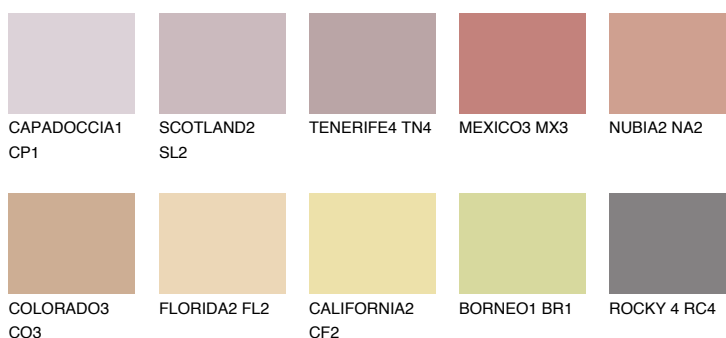

MEXICO2 MX2

☀ 38% **TSR 50%**

Matching colours

Цветове

Интензивни

За повече информация за мазилки и бои, вижте на
www.ceresit.bg

*Показаните цветове се отнасят за мазилки и бои Ceresit. Поради използването на цифрови техники, представените цветове може да се различават от оригиналните и поради тази причина не могат да се разглеждат като надеждно цветово представяне. Препоръчваме да проверите автентични цветови мостри.