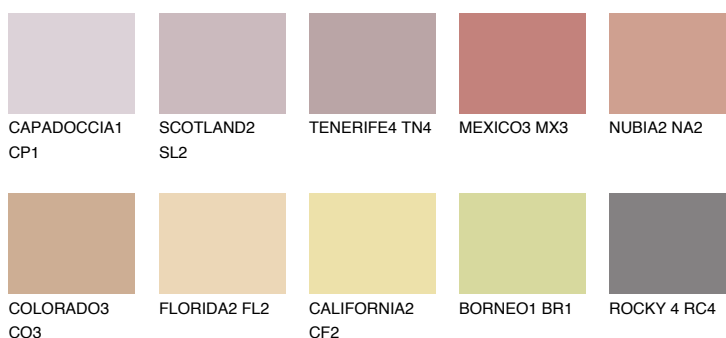

**MEXICO2 MX2**

☀ 38% **TSR 50%**

## Matching colours

### Цветове