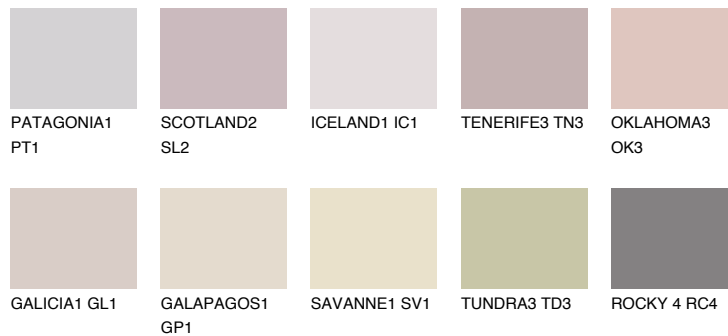

**MEXICO1 MX1**

57% **TSR** 61%

## Matching colours

### Цветове