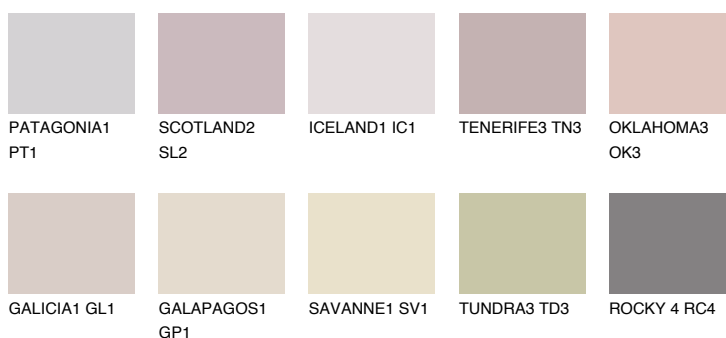

**MEXICO1 MX1**

57% **TSR** 61%

## Matching colours

### Цветове