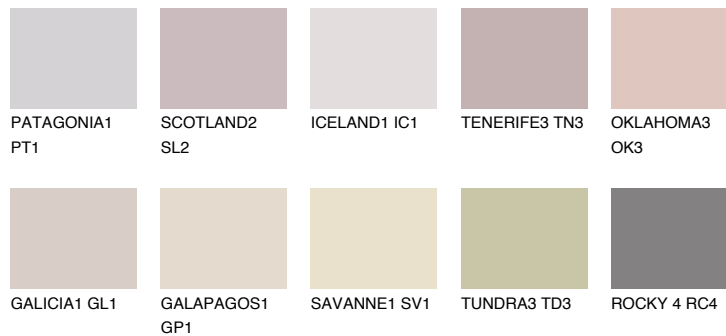

**MEXICO1 MX1**

57% **TSR** 61%

## Matching colours

### Цветове