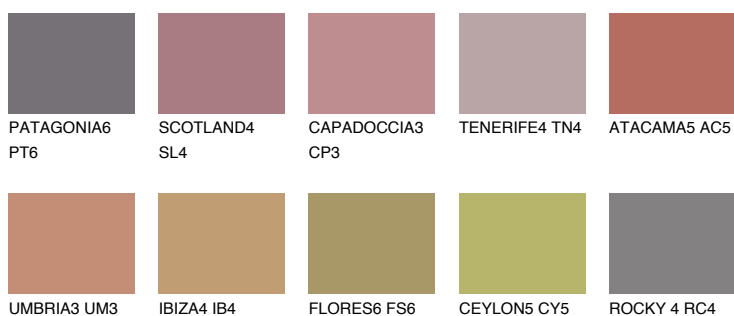

CAPADOC CIA6 CP6

19% **TSR** 46%

Matching colours

Цветове

Интензивни

За повече информация за мазилки и бои, вижте на www.ceresit.bg