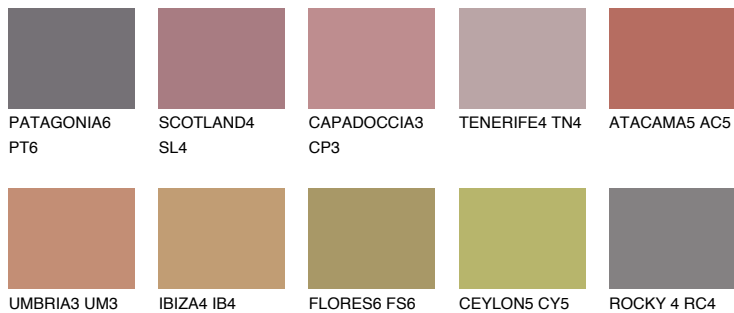

**CAPADOCIA6 CP6**☀ 19% **TSR 46%****Matching colours****Цветове****Интензивни**

За повече информация за мазилки и бои, вижте на  
[www.ceresit.bg](http://www.ceresit.bg)

\*Показаните цветове се отнасят за мазилки и бои Ceresit. Поради използването на цифрови техники, представените цветове може да се различават от оригиналните и поради тази причина не могат да се разглеждат като надеждно цветово представяне. Препоръчваме да проверите автентични цветови мостри.