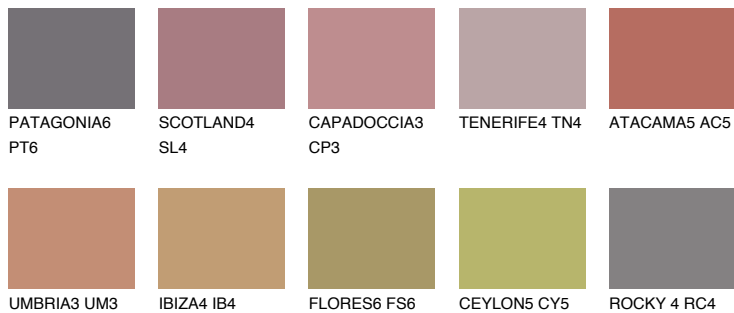

CAPADOCIA6 CP6

☀ 19% **TSR** 46%

Matching colours

Цвето̀ве

Интензивни

За повече информация за мазилки и бои, вижте на
www.ceresit.bg

*Показаните цвето̀ве се отнасят за мазилки и бои Ceresit. Поради използването на цифрови техники, представените цвето̀ве може да се различават от оригиналните и поради тази причина не могат да се разглеждат като надеждно цвето̀во представяне. Препоръчваме да проверите автентични цвето̀ви мостри.