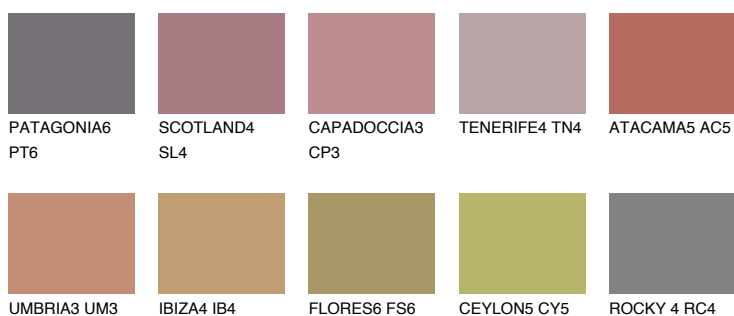

### Matching colours

#### Цветове

#### Интензивни

За повече информация за мазилки и бои, вижте на  
[www.ceresit.bg](http://www.ceresit.bg)

\*Показаните цветове се отнасят за мазилки и бои Ceresit. Поради използването на цифрови техники, представените цветове може да се различават от оригиналните и поради тази причина не могат да се разглеждат като надеждно цветово представяне. Препоръчваме да проверите автентични цветови мостри.