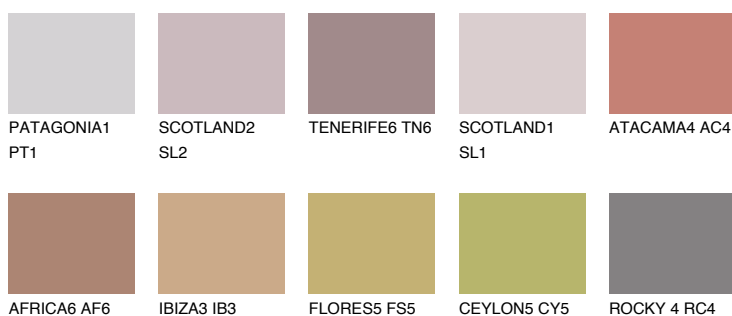

## САРАДОССΙΑ5 CP5

☀ 24% **TSR** 50%

### Matching colours

#### Цветове

#### Интензивни

За повече информация за мазилки и бои, вижте на  
[www.ceresit.bg](http://www.ceresit.bg)

\*Показаните цветове се отнасят за мазилки и бои Ceresit. Поради използването на цифрови техники, представените цветове може да се различават от оригиналните и поради тази причина не могат да се разглеждат като надеждно цветово представяне. Препоръчваме да проверите автентични цветови мостри.