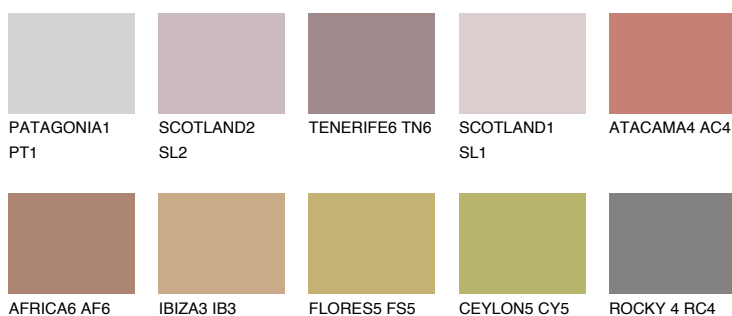

САРАДОСЦИЯ5 CP5

☀ 24% **TSR** 50%

Matching colours

Цветове

Интензивни

За повече информация за мазилки и бои, вижте на
www.ceresit.bg

*Показаните цветове се отнасят за мазилки и бои Ceresit. Поради използването на цифрови техники, представените цветове може да се различават от оригиналните и поради тази причина не могат да се разглеждат като надеждно цветово представяне. Препоръчваме да проверите автентични цветови мостри.