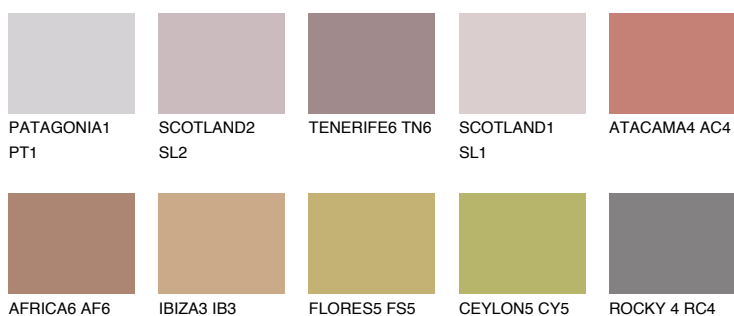

CAPADOCIA5 CP5

☀ 24% **TSR** 50%

Matching colours

Цветове

Интензивни

За повече информация за мазилки и бои, вижте на
www.ceresit.bg