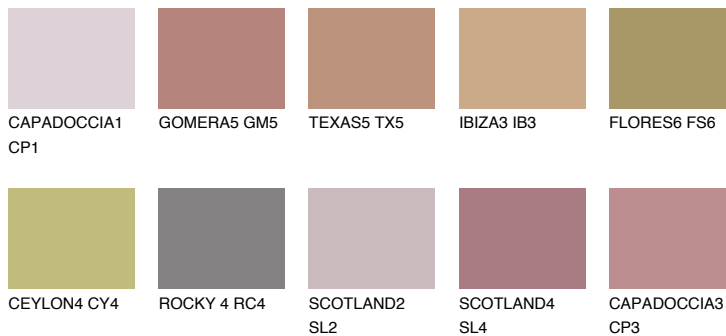

CAPADOCIA4 CP4

☀ 25% **TSR 38%**

Matching colours

Цветове

Интензивни

За повече информация за мазилки и бои, вижте на www.ceresit.bg

*Показаните цветове се отнасят за мазилки и бои Ceresit. Поради използването на цифрови техники, представените цветове може да се различават от оригиналните и поради тази причина не могат да се разглеждат като надеждно цветово представяне. Препоръчваме да проверите автентични цветови мостри.