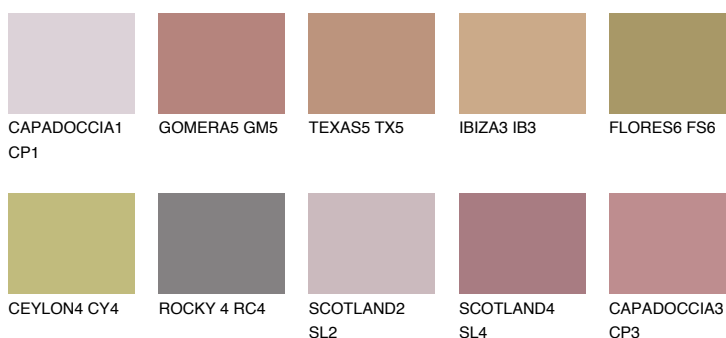

CAPADOCIA4 CP4

☀ 25% **TSR 38%**

Matching colours

Цветове

Интензивни

За повече информация за мазилки и бои, вижте на www.ceresit.bg

*Показаните цветове се отнасят за мазилки и бои Ceresit. Поради използването на цифрови техники, представените цветове може да се различават от оригиналните и поради тази причина не могат да се разглеждат като надеждно цветово представяне. Препоръчваме да проверите автентични цветови мостри.